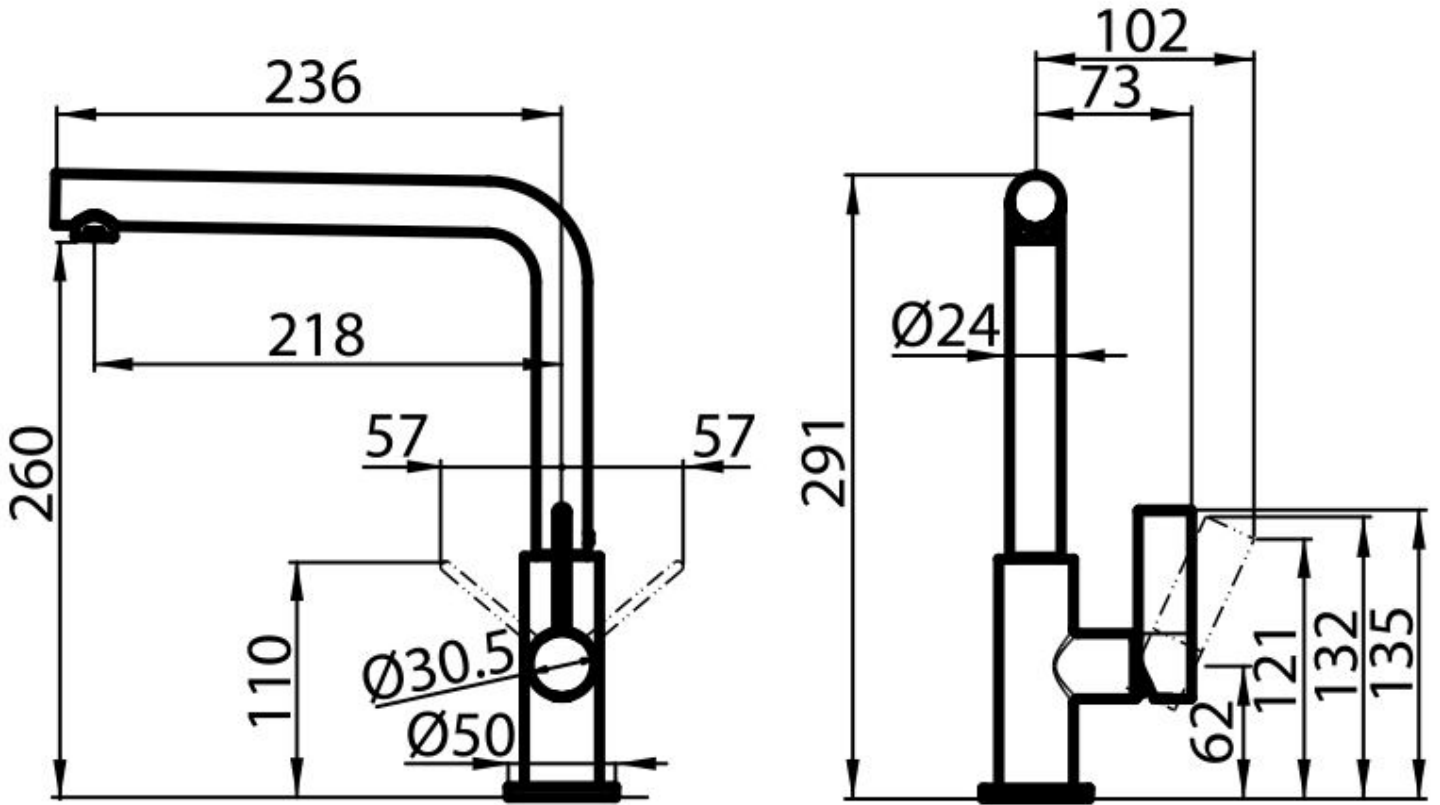

Base de apoyo \varnothing 50 mm

Cartucho Con discos cerámicos

Orificio monomando \varnothing 35 mm

Espacio posterior 35mm

Espesor máx encimera 40 mm

DIBUJOS TÉCNICOS

GALERÍA